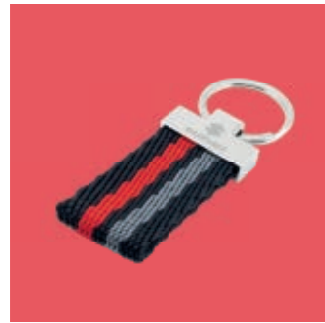

Art.-Nr. 990F0-BKSF0-000

Team Black Schlauchtuch

Schwarzes Schlauchtuch mit rotem SUZUKI Logo, gedruckte Streifen, angenehmer Tragekomfort, 100% Polyester.

Einheitsgröße
Art.-Nr. 990F0-BKNW0-000

Team Black Schlüsselband

Schwarzes Schlüsselband mit SUZUKI Logos in rot, mit praktischem Karabinerhaken, Band aus 100% Polyester.

Art.-Nr. 990F0-BKLA0-000

Team Black Schlüsselanhänger

Schwarzer Schlüsselanhänger mit gewebtem Band und eingraviertem SUZUKI Logo, Band 100% Polyester, Schlaufe Metall.