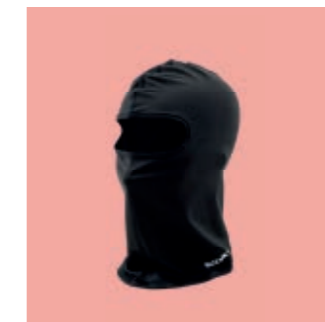

Einheitsgröße

Art.-Nr. 990F0-BKBLO-000

Notebook-Hülle

Schwarze Schutzhülle für Notebooks, aufgenähte Streifen, mit rotem SUZUKI Logo, Größe ca. 36 x 24 cm, 100 % Polyester.

Art.-Nr. 990F0-BKNS0-000

Team Black Sturmhaube