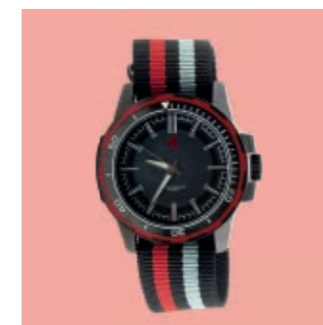

Schwarzes Schlüsselband mit SUZUKI Logos in rot, mit praktischem Karabinerhaken, Band aus 100% Polyester.

Art.-Nr. 990F0-BKLA0-000

Team Black Schlüsselanhänger

Schwarzer Schlüsselanhänger mit gewebtem Band und eingraviertem SUZUKI Logo, Band 100% Polyester, Schlaufe Metall.

Team Black Gürtel

Schwarzer Gürtel mit breiter Schließe, aufgenähte Streifen, SUZUKI Logo in rot, kann individuell gekürzt werden, Gürtel 100% Polypropylen, Schließe Metall.

Einheitsgröße 130cm
Art.-Nr. 990F0-BKBT3-000