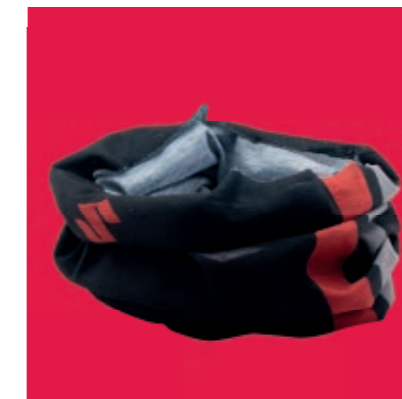

Team Black Schlauchtuch

Schwarzes Schlauchtuch mit rotem SUZUKI Logo, gedruckte Streifen, angenehmer Tragekomfort, 100% Polyester.

Einheitsgröße
Art.-Nr. 990F0-BKNW0-000